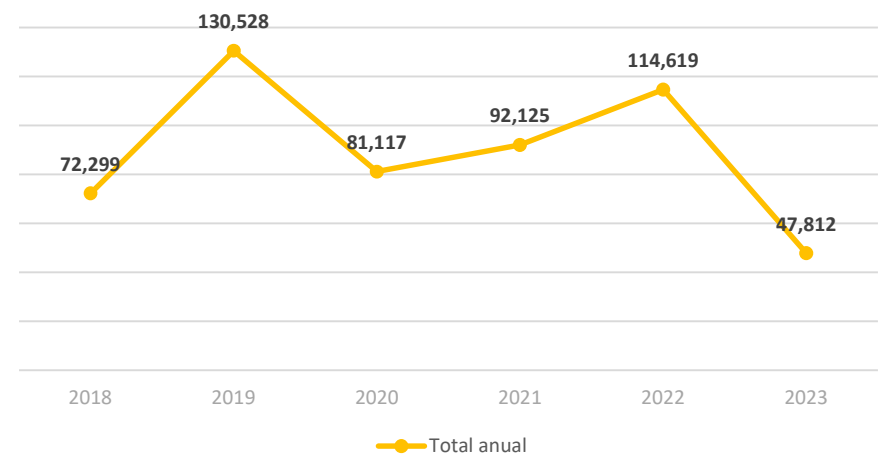

INDICADOR
Número de multas de tránsito

Clave:	13.05a	Eje:	13.Cultura Cívica		
Ámbito de análisis:	Municipal	Tópico:	Cultura Cívica		
Unidad de Medida:	Multas	Temporalidad:	Mensual	Fecha:	30/06/2023

Descripción	Interpretación	Fuente(s) de información
Muestra el número de multas de tránsito aplicadas en el municipio en un mes determinado.	Se considera un avance si el número se reduce en relación con el mes anterior de referencia.	Dirección de Seguridad Pública Municipal

Algoritmo de cálculo	Variables
Valor absoluto	

VALOR							Gráfica	
Mes	Anterior					Actual	Meta	Evaluación
	2018 ¹	2019	2020	2021	2022	2023		
Enero	11,560	9,469	11,065	7,160	7,881	9,335		
Febrero	9,397	9,826	11,939	7,111	8,182	9,001		
Marzo	11,429	11,129	9,180	7,351	9,047	9,558		
Abril	12,777	10,081	4,199	7,868	10,480	9,943		
Mayo	14,400	11,188	2,543	7,749	9,249	9,975		
Junio	12,736	10,967	2,415	7,011	9,560			
Julio	n.d.	9,681	3,750	8,145	10,199			
Agosto	n.d.	8,786	5,289	7,569	9,956			
Septiembre	n.d.	11,576	6,647	7,734	11,158			
Octubre	n.d.	16,693	7,894	9,456	10,233			
Noviembre	n.d.	11,374	7,318	8,126	9,431			
Diciembre	n.d.	9,758	8,878	6,845	9,243			

Notas:
 En gráfica, para 2023 solo se contabilizan los datos de enero a mayo.
¹ Cifras de enero a junio.

INDICADOR

Número de multas de tránsito

Dependencia responsable: Dirección de Seguridad Pública Municipal